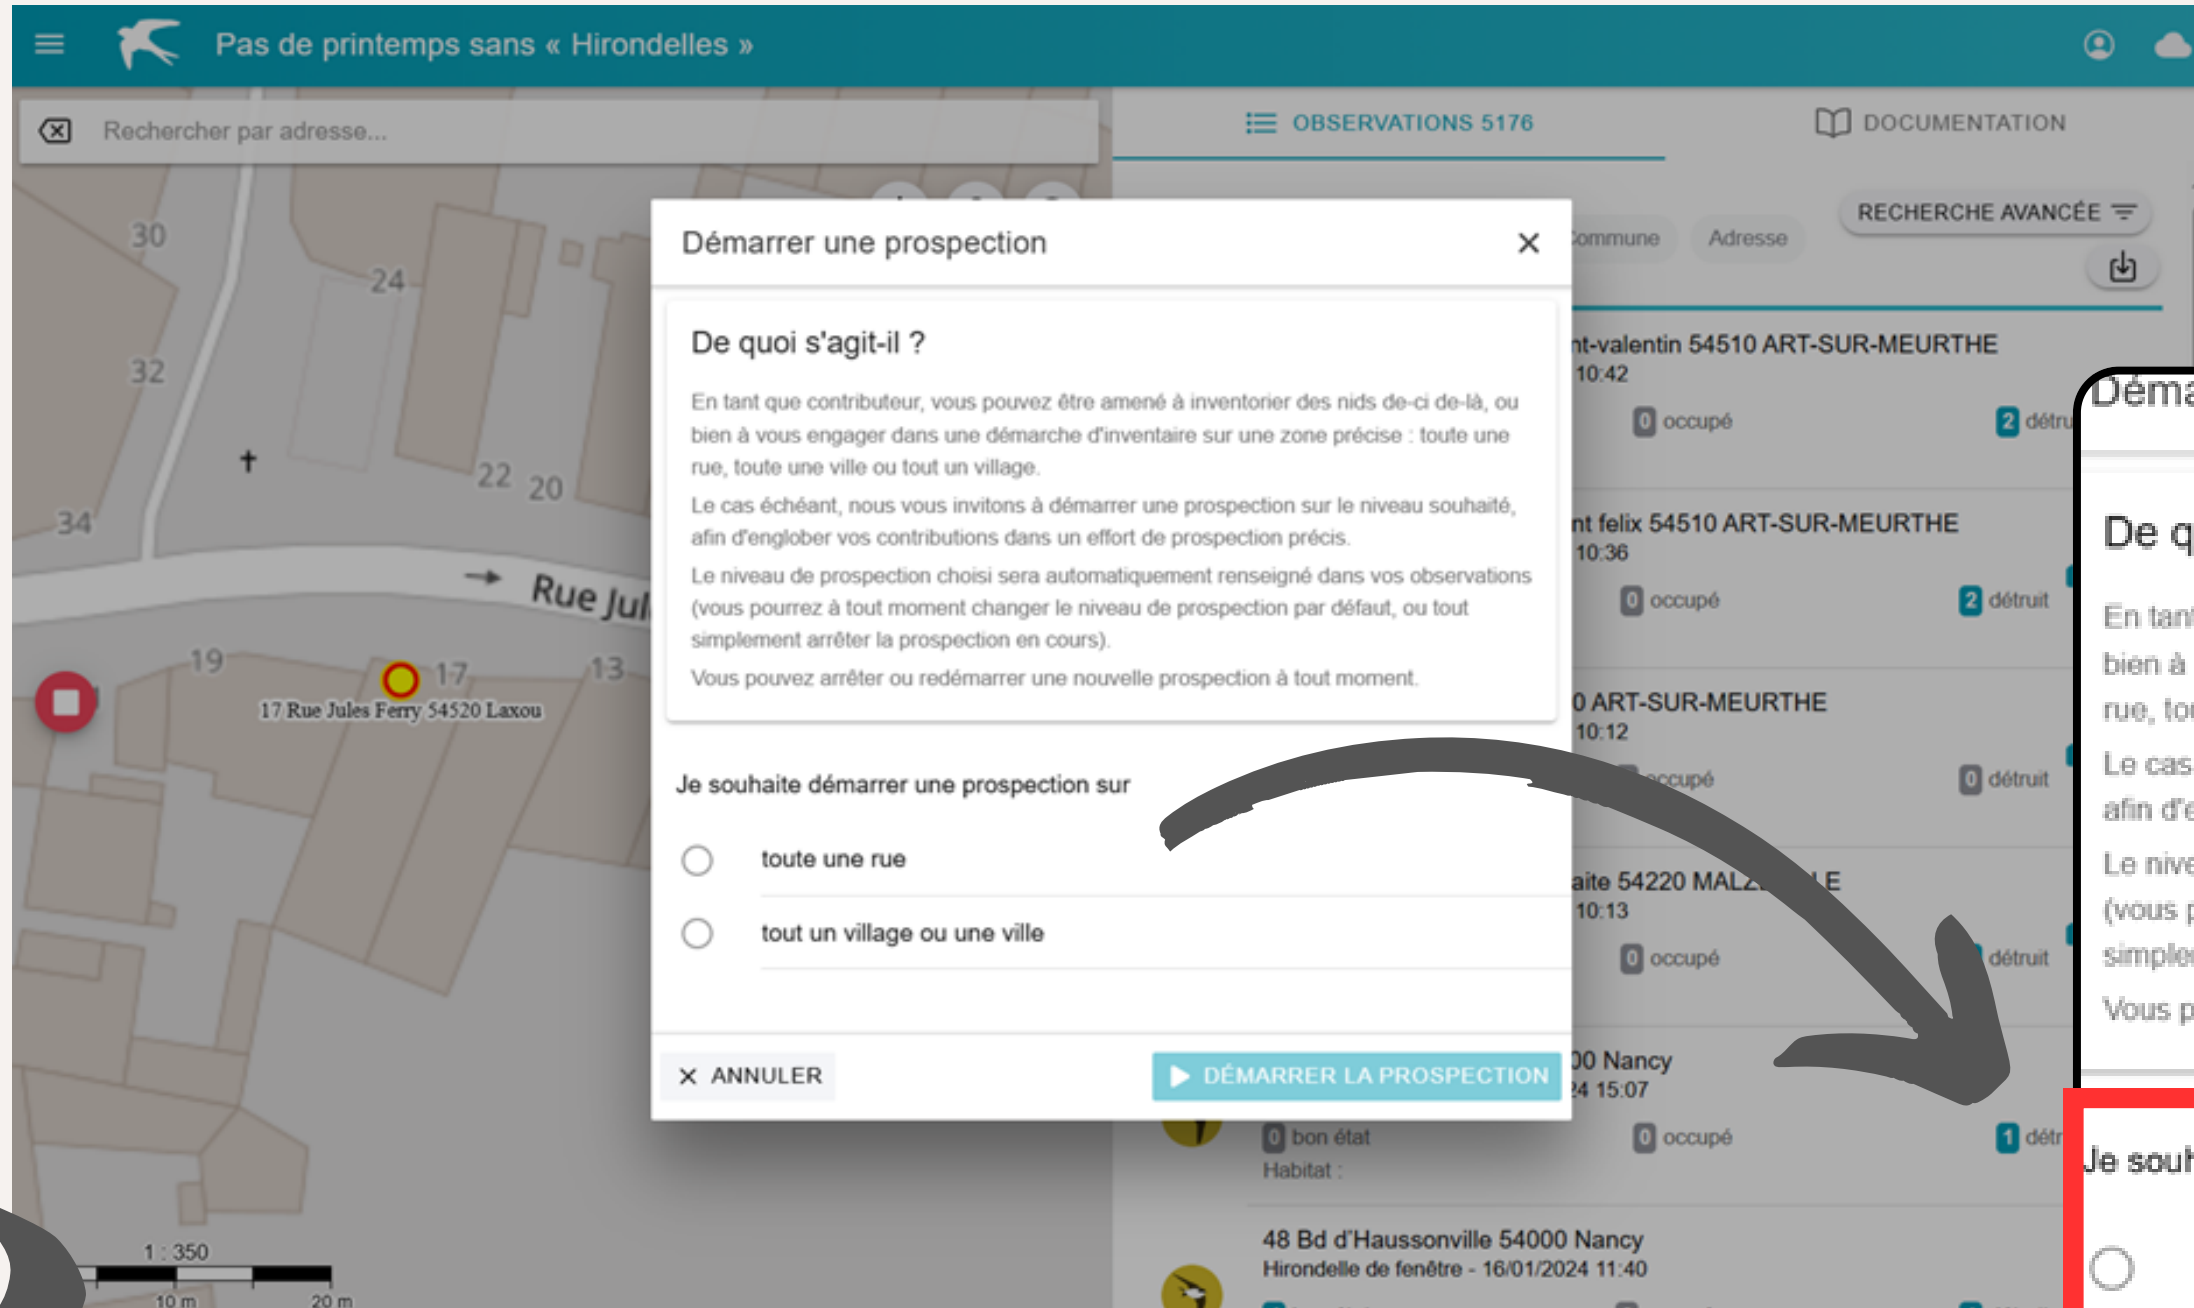

48 Bd d'Haussonville 54000 Nancy
Hirondelle de fenêtre - 16/01/2024 11:40
bon état 0 occupé

(FACULTATIF)

Arrêter la prospection

Démarrer une prospection

Hirondelle de fenêtre

Hirondelle rustique

Martinet noir

Sélectionner la zone de prospection (l'un ou l'autre)

- toute une rue
- toute une ville ou un village

Une fois cochée
«Démarrer la prospection»

Cliquer de nouveau sur le « + », puis sélectionner l'espèce concernée