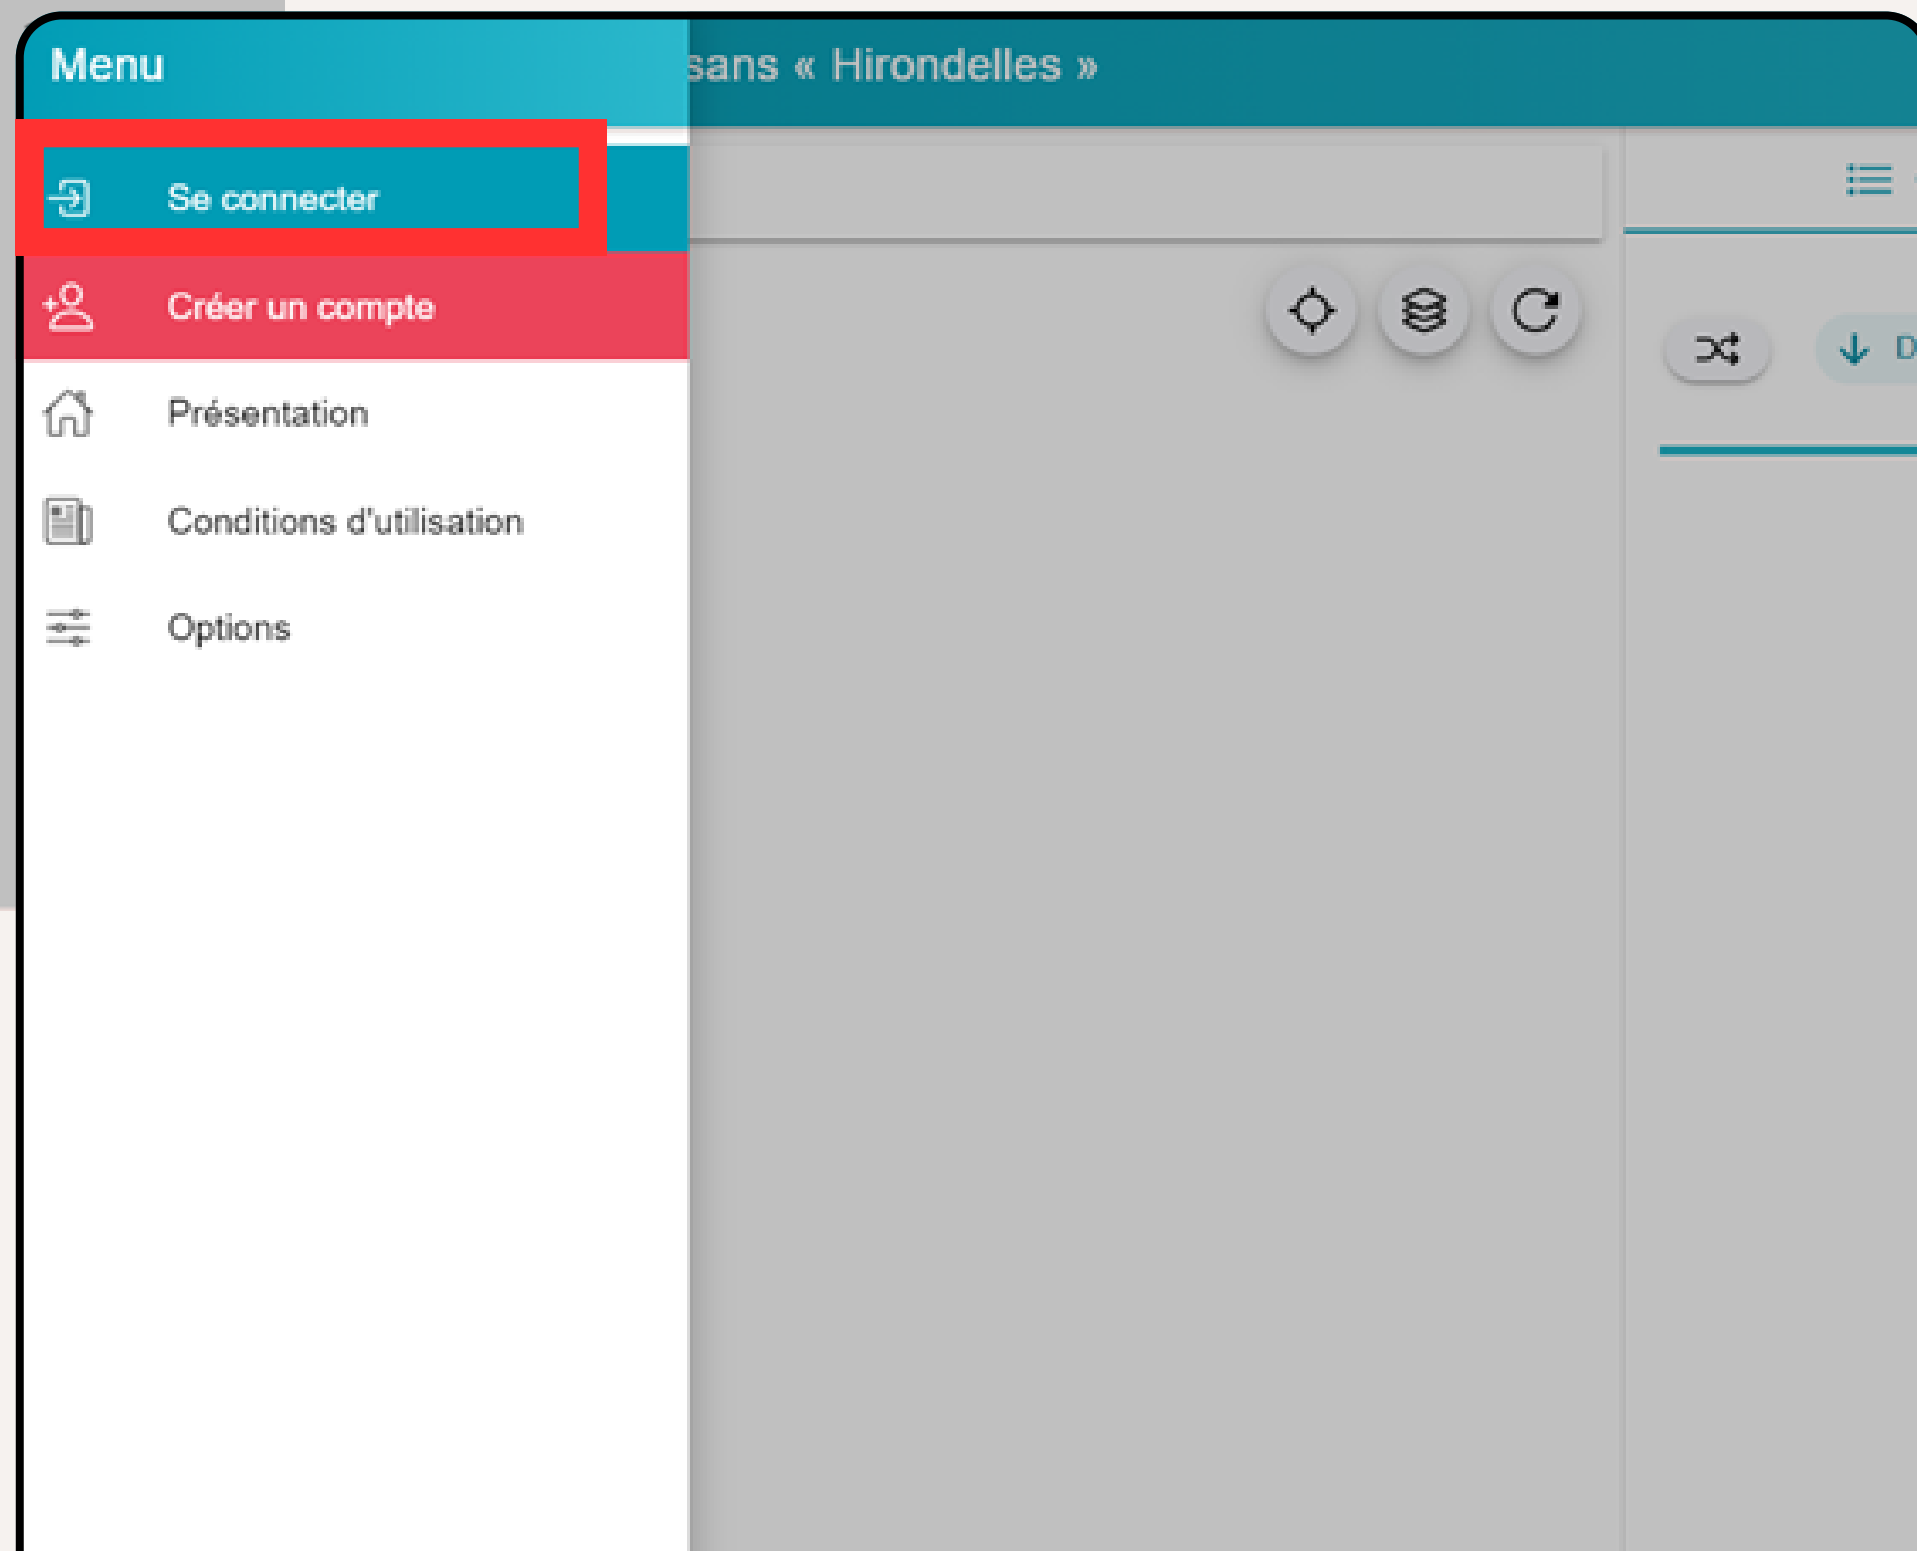

Dans le cas où je clique sur
« Je connais je participe »