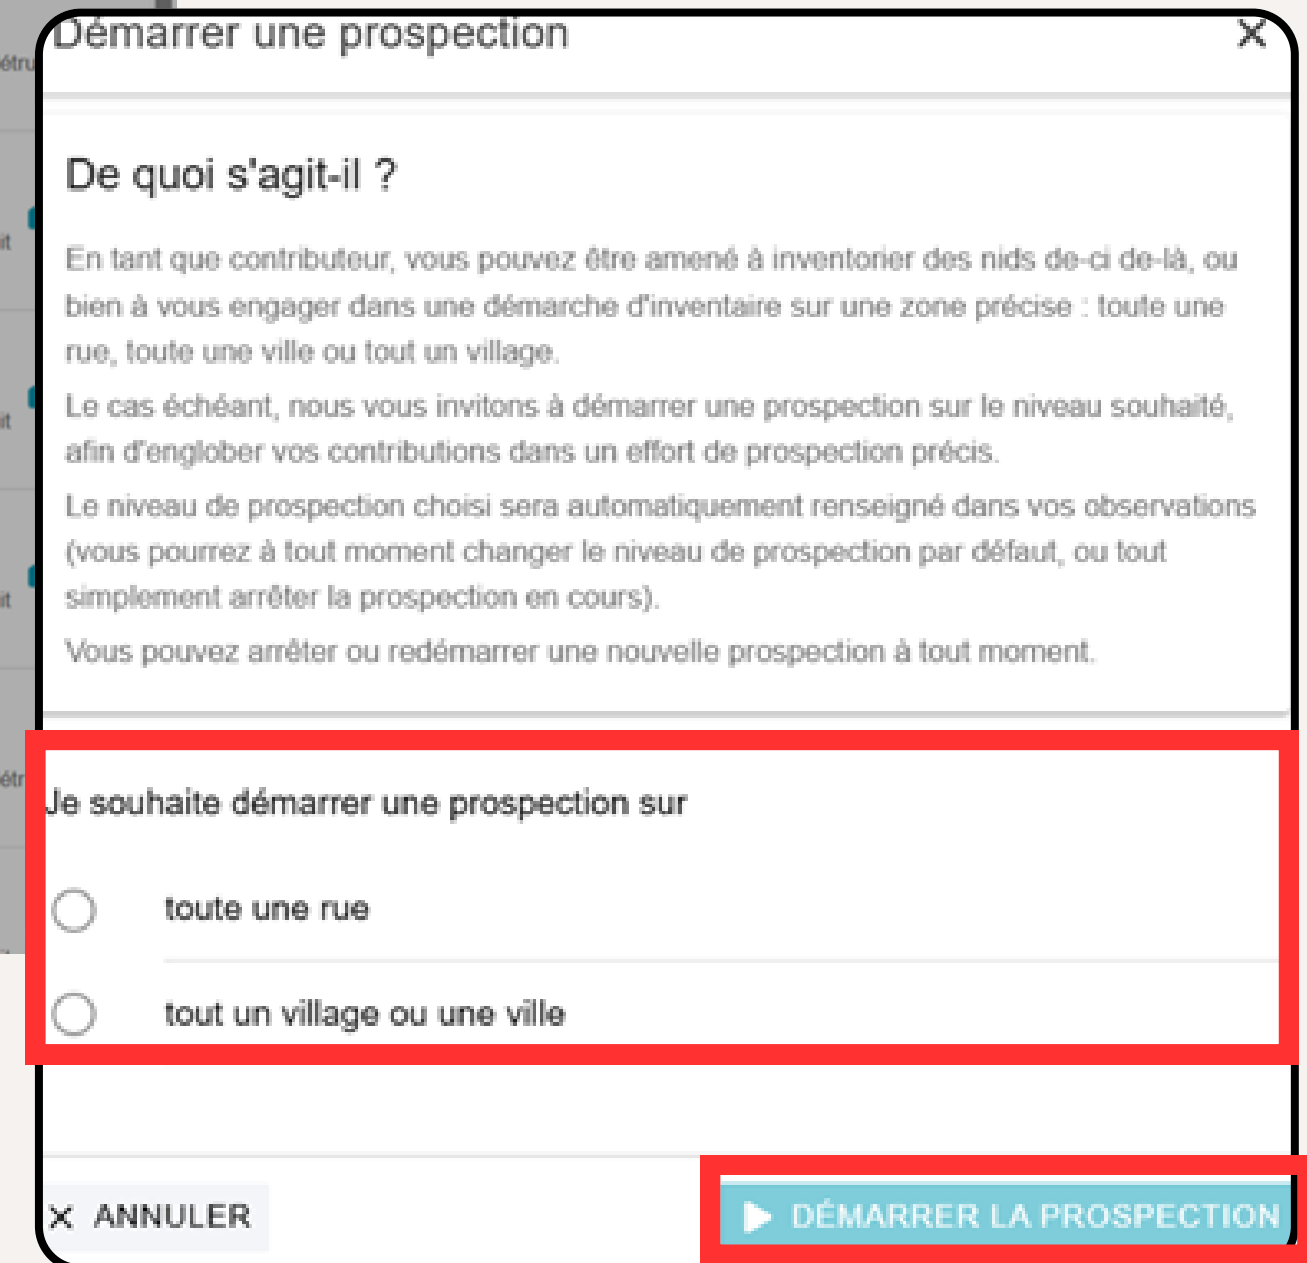

48 Bd d'Haussonville 54000 Nancy
Hirondelle de fenêtre - 16/01/2024 11:40
bon état 0 occupé

(FACULTATIF)

Arrêter la prospection

Démarrer une prospection

Hirondelle de fenêtre

Hirondelle rustique

Martinet noir

Sélectionner la zone de prospection (l'un ou l'autre)

- toute une rue
- toute une ville ou un village

Une fois cochée
«Démarrer la prospection»

Cliquer de nouveau sur le « + », puis sélectionner l'espèce concernée