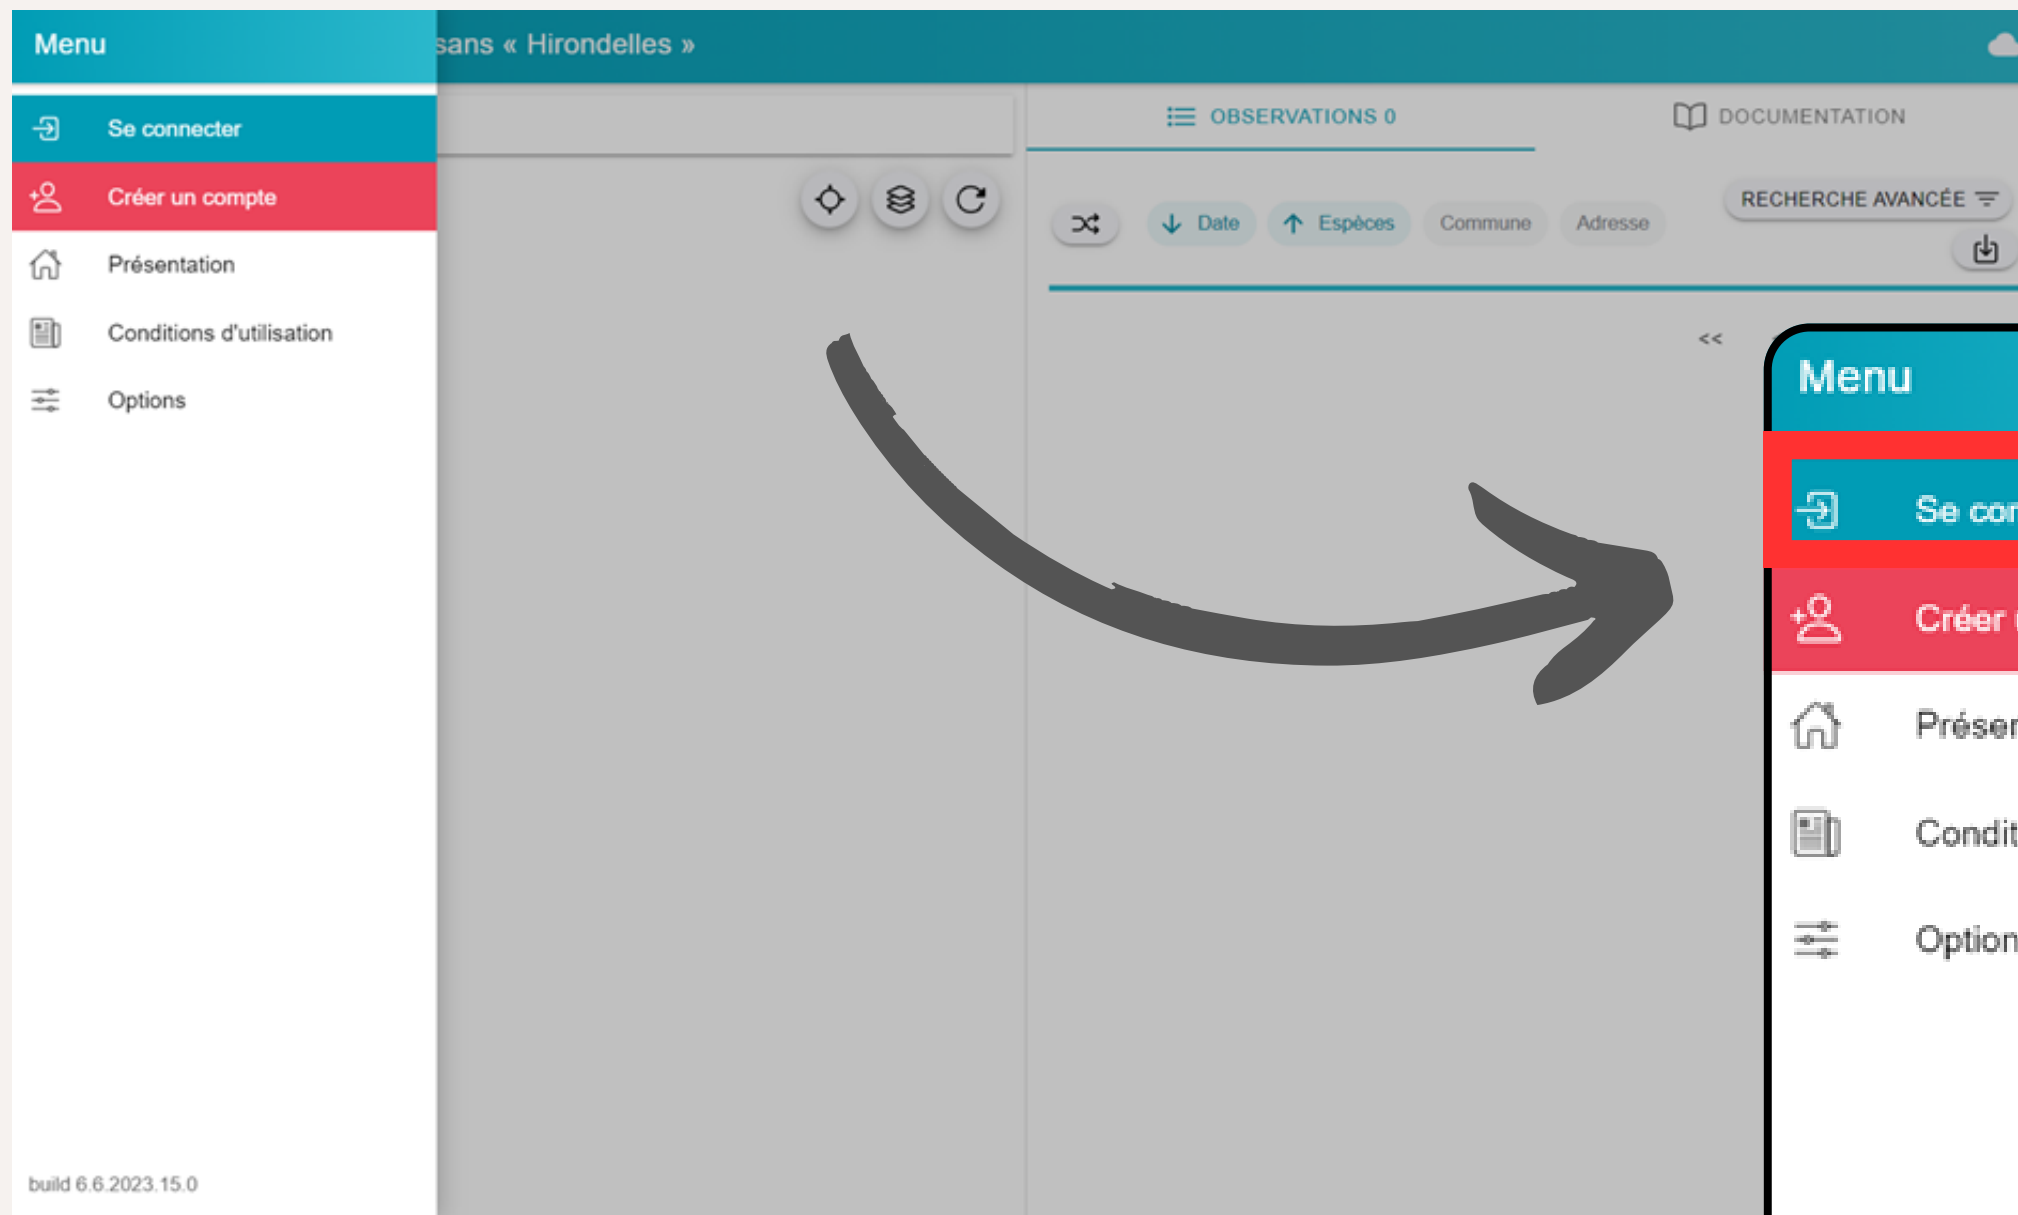

Dans le cas où je clique sur
« Je connais je participe »