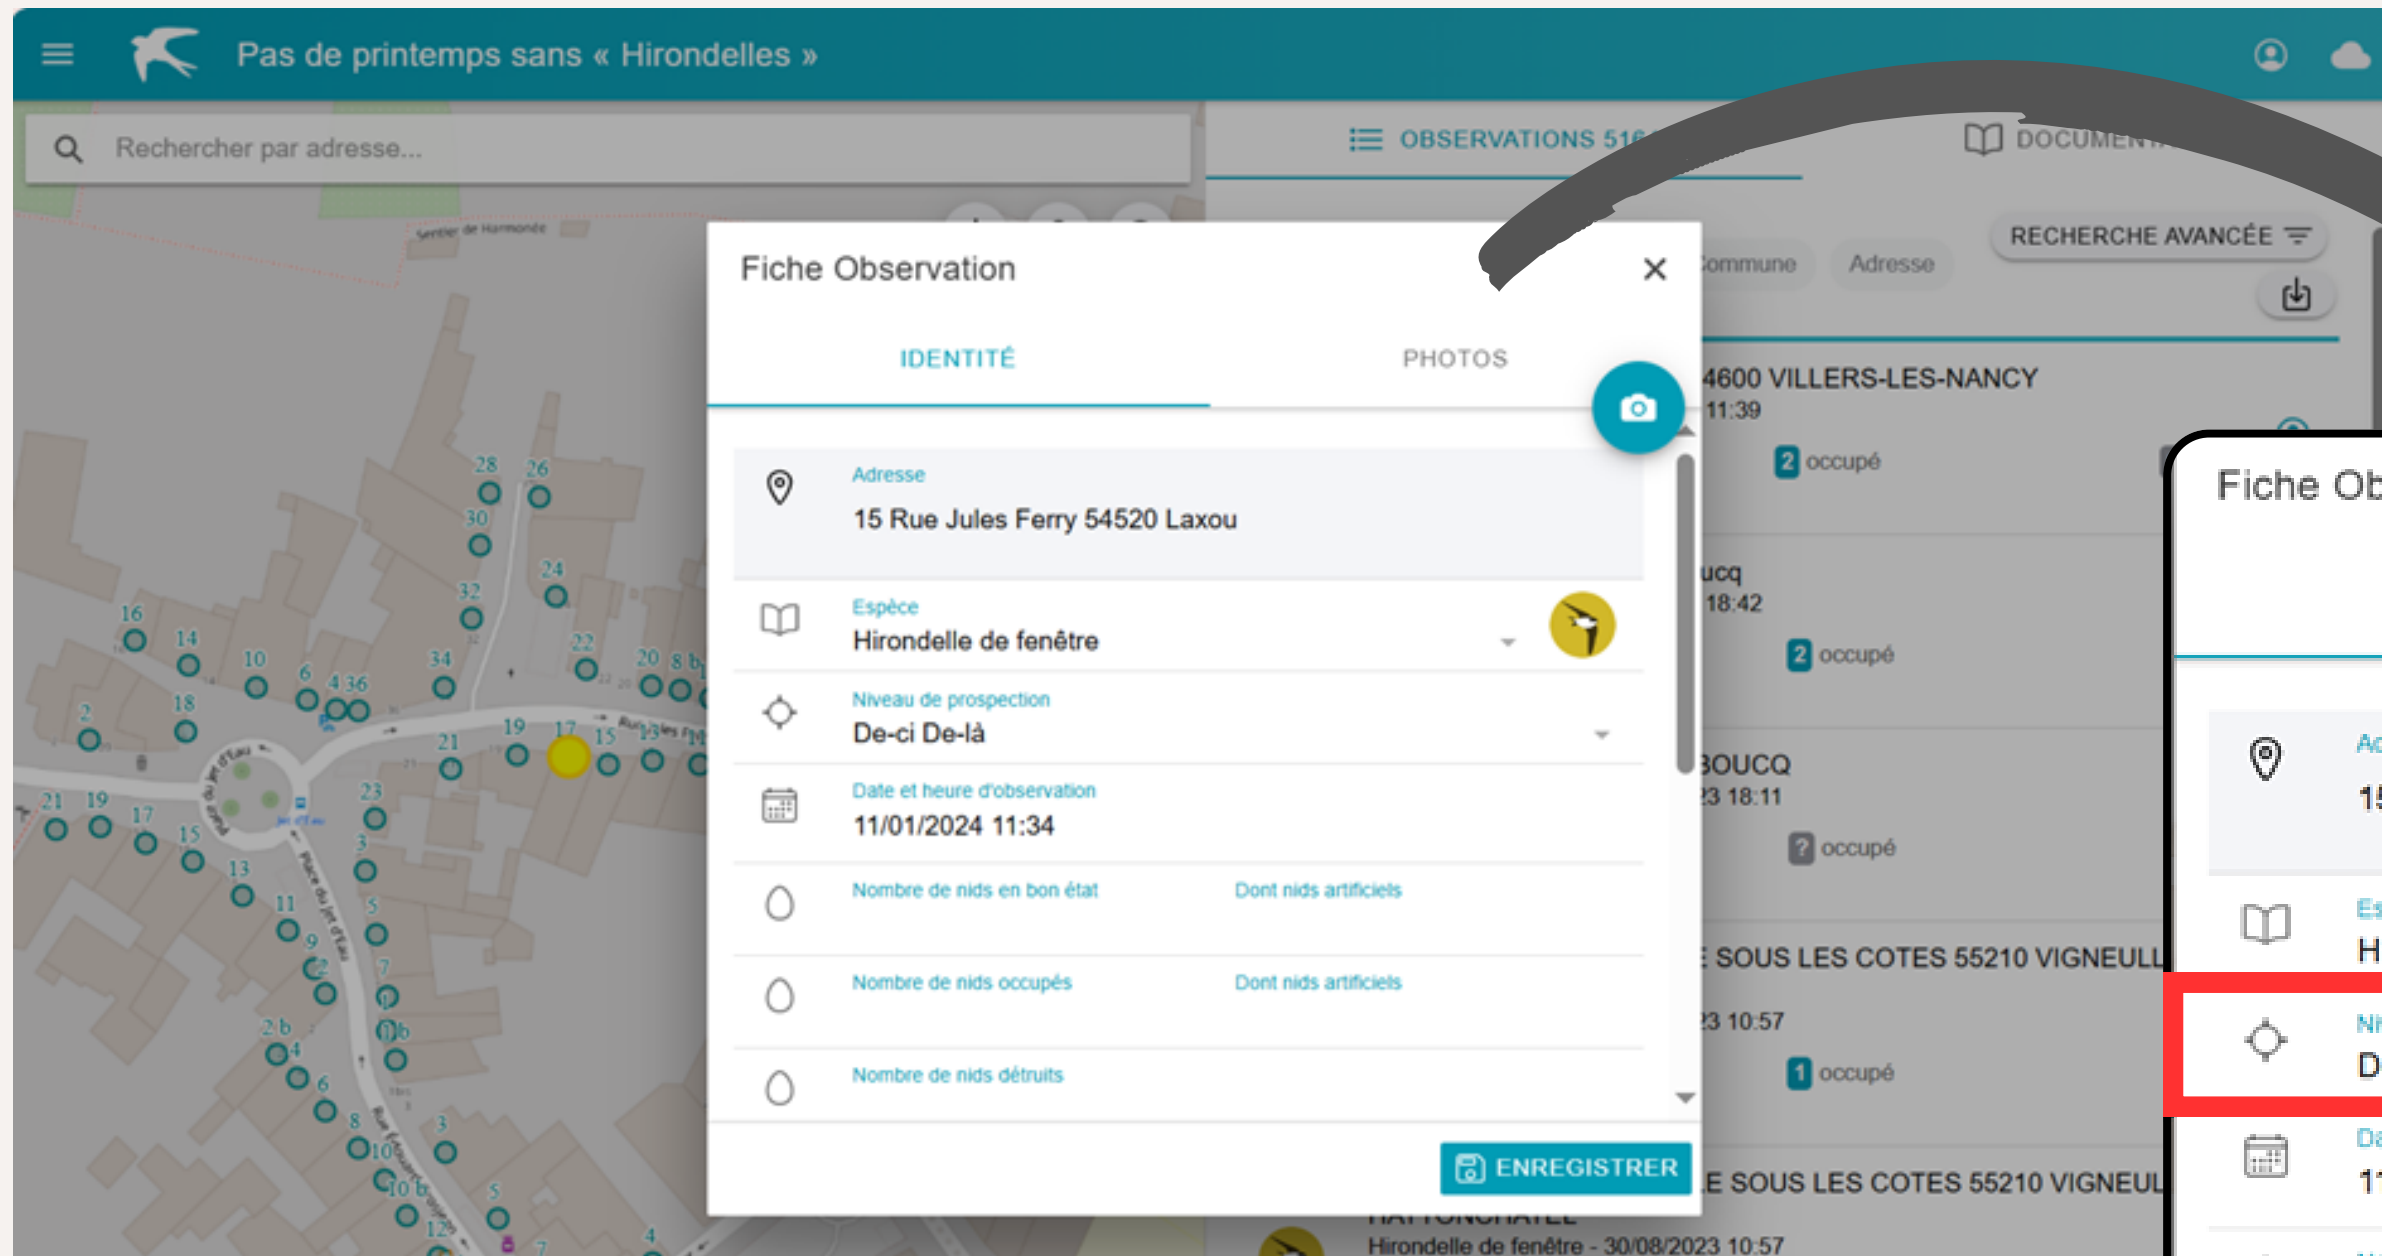

Annuler

11 Rue Jules Ferry 54520 Laxou

Ajouter une observation à cette adresse

Choisir une autre adresse sur la carte

Annuler

Cliquer sur
« Ajouter une observation
à cette adresse »

Rentrer toutes les informations relatives à l'observation et enregistrer.

C'est donc un observation "de-ci de-là"
L'observation est enregistrée sur le site.

Après avoir rentré l'adresse d'observation :
cliquer sur le « + » afin d'afficher les espèces

The screenshot displays the following elements:

- Header:** "Pas de printemps sans « Hironnelles »" with a swallow icon.
- Search Bar:** "Rechercher par adresse..."
- Map:** Shows a residential area with numbered observation points (e.g., 1, 2, 3, 4, 5, 6, 7, 8, 9, 10, 11, 12, 13, 14, 15, 16, 17, 18, 19, 20, 21, 22, 23, 24, 25, 26, 27, 28, 29, 30, 31, 32, 33, 34, 35, 36, 37, 38, 39, 40, 41, 42, 43, 44, 45, 46, 47, 48, 49, 50, 51, 52, 53, 54, 55, 56, 57, 58, 59, 60, 61, 62, 63, 64, 65, 66, 67, 68, 69, 70, 71, 72, 73, 74, 75, 76, 77, 78, 79, 80, 81, 82, 83, 84, 85, 86, 87, 88, 89, 90, 91, 92, 93, 94, 95, 96, 97, 98, 99, 100). A red circle highlights a '+' button on the map.
- Observations List:**
 - 1 Allée du Parc de Brabois 54600 VILLERS-LES-NANCY
Hirondelle rustique - 21/12/2023 11:39
13 bon état 2 occupé
Habitat : Ferme
 - 9 Rue de Trondes 54200 Boucq
Hirondelle rustique - 30/08/2023 18:42
2 bon état 2 occupé
Habitat : Maison
 - 3 Place du Souvenir 54200 BOUCQ
Hirondelle de fenêtre - 30/08/2023 18:11
? bon état ? occupé
Habitat : Maison
 - 13 rue Armay le Duc VIEVILLE SOUS LES COTES 55210 VIGNEULLES-LES-BOIS
Hirondelle de fenêtre - 30/08/2023 10:57
1 bon état 1 occupé
Habitat : Maison
 - 13 rue Armay le Duc VIEVILLE SOUS LES COTES 55210 VIGNEULLES-LES-BOIS
Hirondelle de fenêtre - 30/08/2023 10:57
3 bon état 2 occupé
Habitat : Maison
 - REMISE AU DESSUS DU GAYOIR 55210 VIGNEULLES-LES-BOIS
- Documentation:** "DOCUMENTATION" button.
- Advanced Search:** "RECHERCHE AVANCÉE" button.
- Scale:** 1:990, 25 m, 50 m.