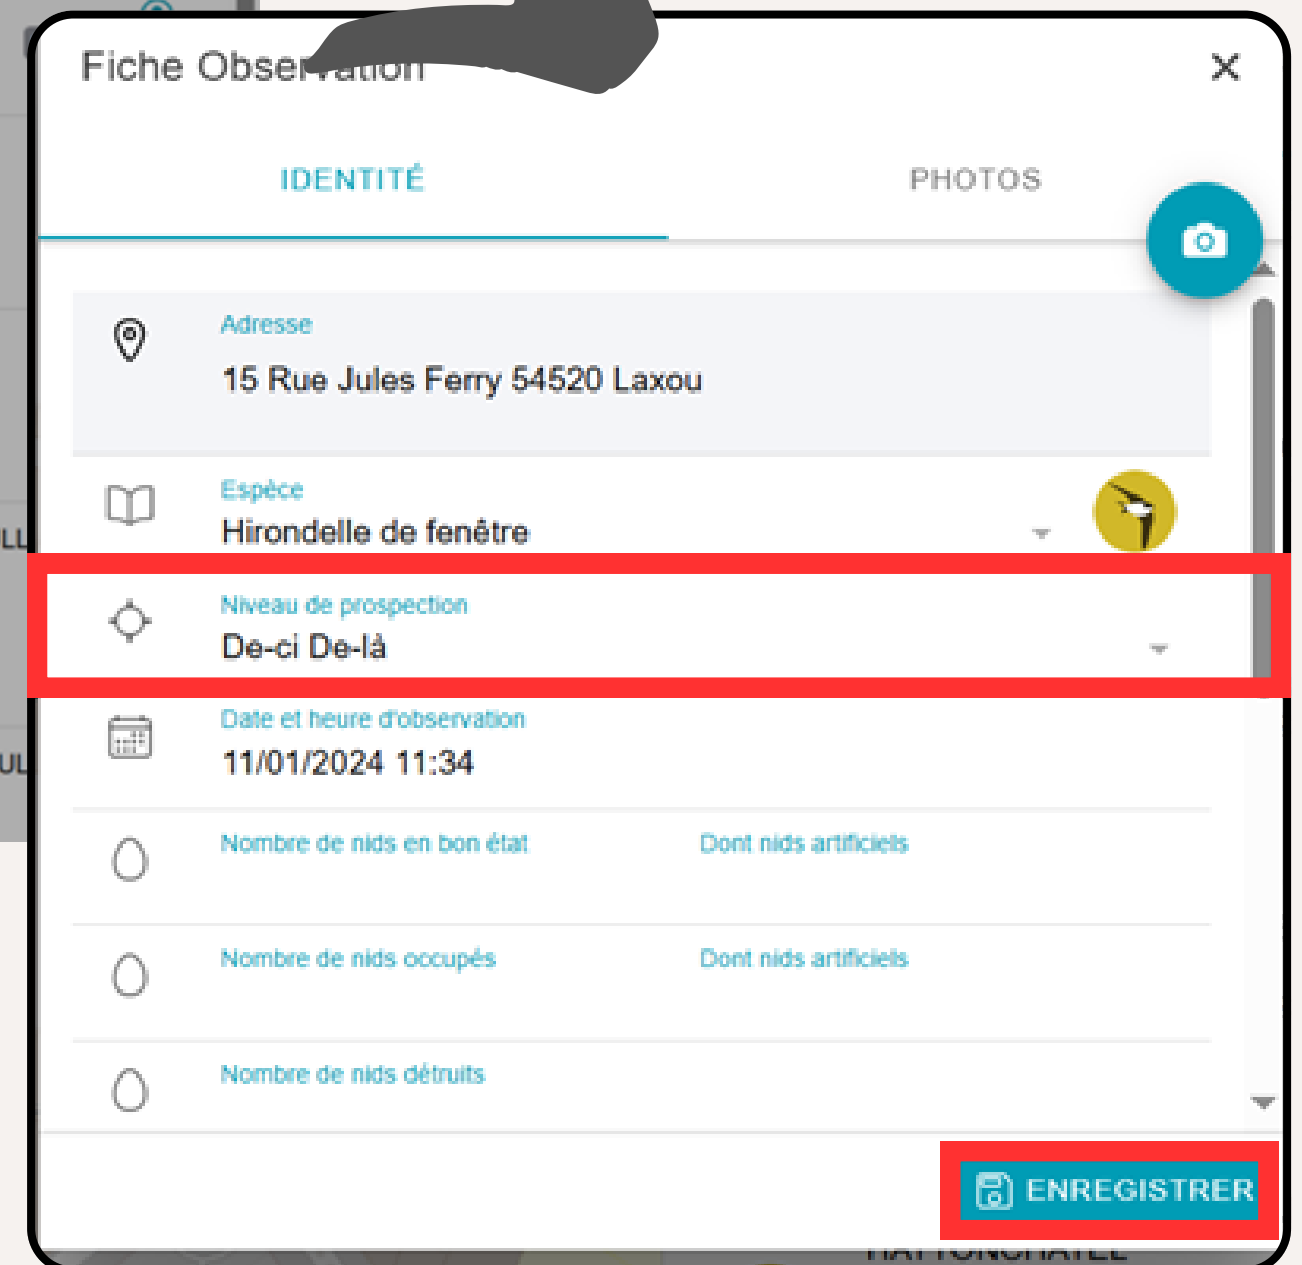

9 rue Amay le Duc VIEVILLE SOUS LES COT
HATTONCHATEL
Hirondelle de fenêtre - 30/08/2023 10:57
1 occupé

11 Rue Jules Ferry 54520 Laxou

Ajouter une observation à cette adresse

Choisir une autre adresse sur la carte

Annuler

11 Rue Jules Ferry 54520 Laxou

Ajouter une observation à cette adresse

Choisir une autre adresse sur la carte

Annuler

Cliquer sur
« Ajouter une observation
à cette adresse »

Rentrer toutes les informations relatives à l'observation et enregistrer.

C'est donc un observation "de-ci de-là"
L'observation est enregistrée sur le site.

Après avoir rentré l'adresse d'observation :
cliquer sur le « + » afin d'afficher les espèces

The screenshot displays the following elements: